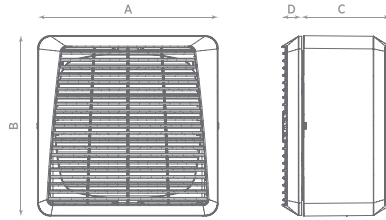

EASY

ASPIRATORE DA VETRO/MURO

 Aspiratore da vetro/muro per l'espulsione dell'aria direttamente all'esterno.

- Installabile a vetro, doppio vetro, parete e pannello con spessori sino a 50 mm;
- Indicato per ambienti grandi e medio grandi;
- Guarnizioni antiscivolo e anti vibrazioni del vetro;
- Serranda di chiusura interna ed invisibile, per evitare rientri d'aria indesiderati quando l'aspiratore è spento;
- Motore su cuscinetti a sfera per una lunga durata (tranne per il modello 15/6"");
- Flusso reversibile, aspirazione e ventilazione (versione AR);
- Versioni: M (Manuale), A (Automatico), AR (Automatico e Reversibile);
- Opzioni di modello: T (Timer), HT (Umidostato e Timer);
- Velocità regolabile con RG 5 (opzione), solo per le versioni A base, o RG 5 AR (opzione) solo per le versioni AR base;
- Conformi alla Norma EN 600335-2-80.

GLASS/WALL FAN

 Glass/wall mounting fan to extract air directly outside.

- Glass, double glass, wall or panel mounting up to 50 mm thickness;
- Suitable for large and medium large environments;
- Slip resistant gaskets to prevent vibrations;
- Internal automatic shutter prevents ingress of air from outside while turned off;
- Ball bearing motor (except model 15/6"");
- Reversible airflow, extraction and ventilation (AR version);
- Versions: M (Manual), A (Automatic), AR (Automatic and Reversible);
- Model options: T (Timer), HT (Humidistat and Timer);
- 5 speed regulation through RG 5 (optional), only A base versions or RG 5 AR (optional), only AR versions;
- In accordance with EN 600335-2-80 Standard.

Modello Model	A	B	C	D	Ø Foro vetro Ø Glass hole	Spessore muro/vetro Glass/wall thickness
EASY 15/6"	223	223	110	33	184-195	3-50
EASY 23/9"	285	285	137	33	254-262	3-50
EASY 30/12"	360	360	140	33	324-337	3-50