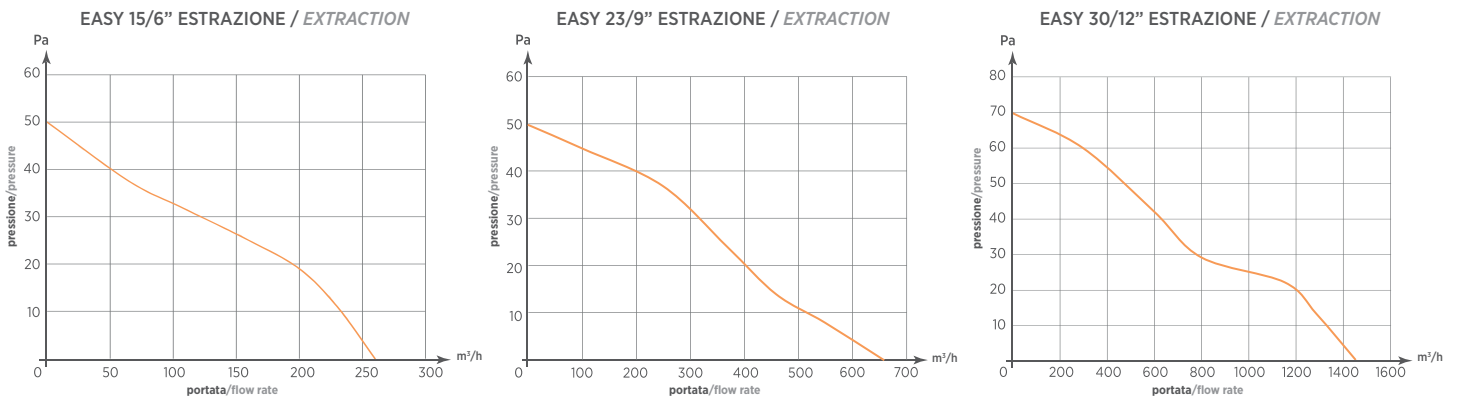

GRAFICI DI PORTATA - FLOW CHARTS

ACCESSORI - ACCESSORIES